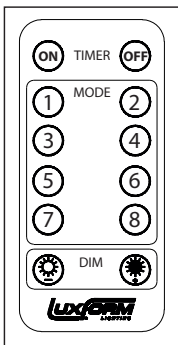

Energy saving: Lights shut off automatically after 6 hours.

8 FUNCTIONS: PRESS

- 1 COMBINATION
- 2 IN WAVES
- 3 SEQUENTIAL
- 4 SLOW GLOW
- 5 CHASING / FLASHING
- 6 SLOW FADE
- 7 TWINKLE / FLASHING
- 8 STEADY ON

DIM: only works with functions 1, 2 and 3

Dim function: press this button to dim the light intensity.
Bright function: press this button to increase the light intensity.

DIM: funktioniert mit Funktionen 1, 2 und 3

Dimmfunktion: Drücken Sie diese Taste, um die Helligkeit zu dimmen.
Helligkeitsfunktion: Drücken Sie diese Taste, um die Helligkeit zu erhöhen.

DIM: fonctionne uniquement avec les fonctions 1, 2 et 3

Fonction Dim: appuyez sur ce bouton pour diminuer la luminosité.
Fonction de luminosité: appuyez sur ce bouton pour augmenter la luminosité.